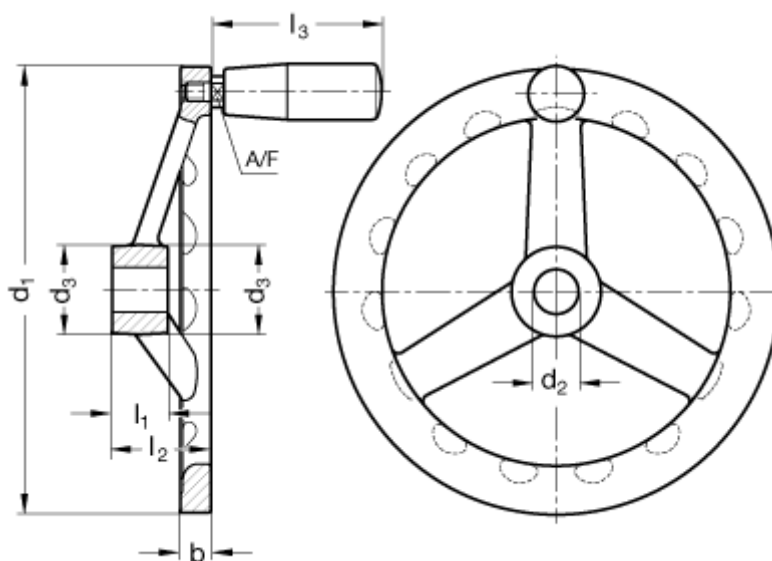

Varenummer: 201058300
Beskrivelse: E+G Håndhjul
GN 949-125-K14-D

Mål

A/F	= 9	$l_2 = 28,5$
Antal eger	= 3	$l_3 = 55$
b	= 9	
d_1	= 125	
d_2	= 14	
d_3	= 24	
Greb diameter	= 21	
l_1	= 16	